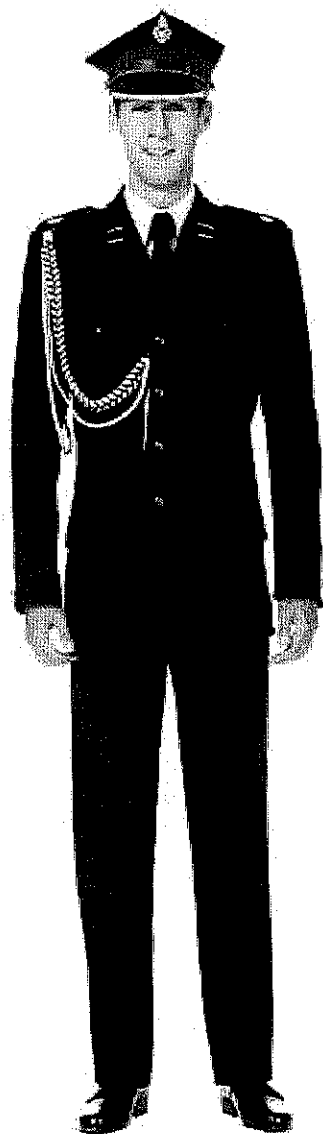

Oferta specjalna na mundury wyjściowe:

Komplet - Mundur wyjściowy męski OSP (czapka rogatywka, koszula białą kr. rękaw, pagony sznur do koszuli sznur do munduru)

7 kompletów - cena brutto 5000,00 zł jeden komplet 714,00 zł

Tkanina: gabardyna

Guziki: oksydowane

Wzór OSP: Zgodny z Regulaminem Umundurowania ZOSP RP

Kolor: ciemny granat